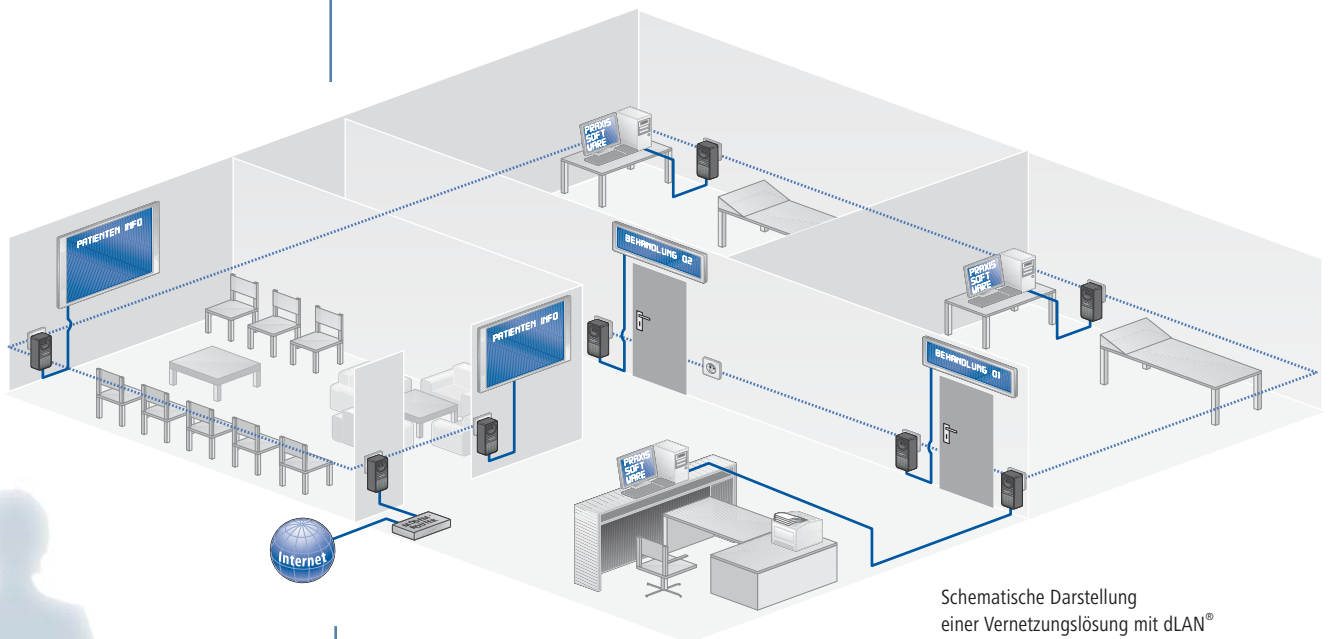

Praxen ans Netz!

Praxisvernetzungen mit den dLAN®-Lösungen von devolo

Viele Argumente sprechen für dLAN®

- Portabilität
- Hervorragende Netzinfrastruktur bei Nutzung der vorhandenen Stromleitung,
- Optimale Verlängerung des Internetanschlusses
- Jedes netzwerkfähige Gerät ist kompatibel zu dLAN®
- Keine Beeinträchtigung durch Decken und Wände
- Einbindung von WLAN Netzen
- Übertragungsraten von bis zu 200 Mbit/s bieten ein hervorragendes Leistungsvermögen für alle PC-Anwendungen

Besondere Vorteile für Arztpraxen

- Service für Ihre Kunden
- Sehr simpler Aufbau des Netzes
- Aufbau des Netzes im Praxisbetrieb möglich
- Sukzessive den Bedürfnissen der Arztpraxis anzupassen – „Netz wächst mit“
- Sehr geringe Investitionskosten
- Wesentlich geringere Strahlung als WLAN bei Nutzung von dLAN®
- Vielfach eingesetzt und bewährt

Schematische Darstellung einer Vernetzungslösung mit dLAN®