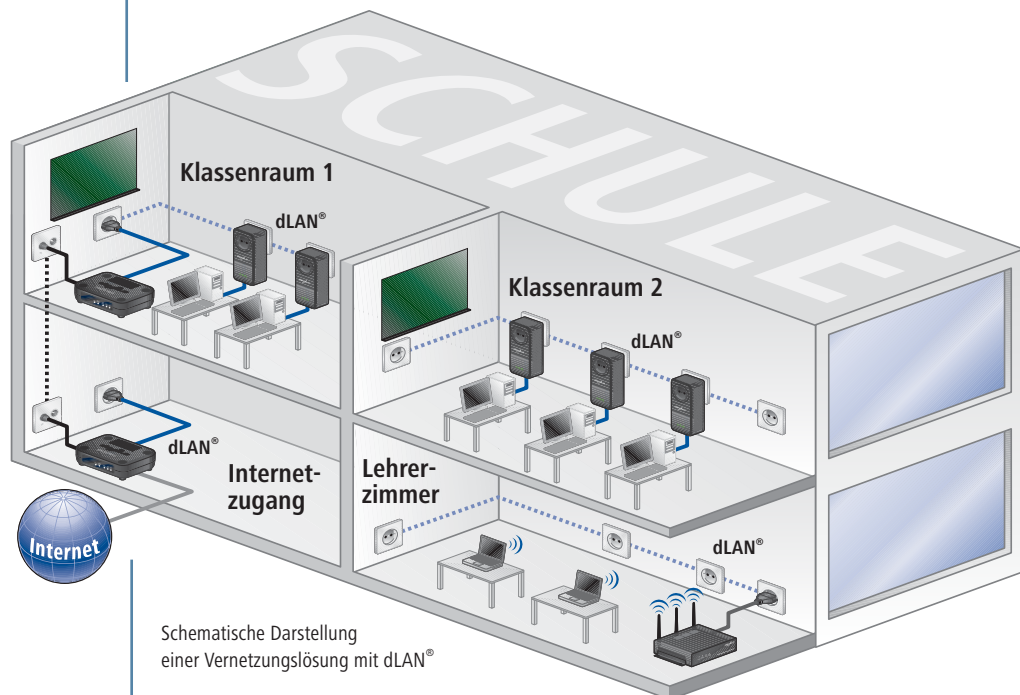

Schulen ans Netz!

Schulnetzungen mit den dLAN®-Lösungen von devolo

Viele Argumente sprechen für dLAN®

- Portabilität
- Hervorragende Netzinfrastruktur bei Nutzung der vorhandenen Stromleitung, Coax- oder 2-Draht-Leitung!
- Optimale Verlängerung des Internetanschlusses
- Jedes netzwerkfähige Gerät ist kompatibel zu dLAN®
- Keine Treiberinstallation notwendig
- Keine Beeinträchtigung durch Decken und Wände
- Einbindung von WLAN Netzen mit dLAN® 200 AVpro host wireless N möglich
- Kein Verlegen zusätzlicher Kabel
- Kein Bohren, kein Schmutz

Besondere Vorteile für Schulen

- Sehr simpler Aufbau des Netzes
- Aufbau des Netzes im Schulbetrieb möglich
- Sukzessive den Bedürfnissen der Schule anzupassen – „Netz wächst mit“
- Sehr geringe Investitionskosten
- Wesentlich geringere Strahlung als WLAN bei Nutzung von dLAN®
- Vielfach in Schulen eingesetzt und bewährt